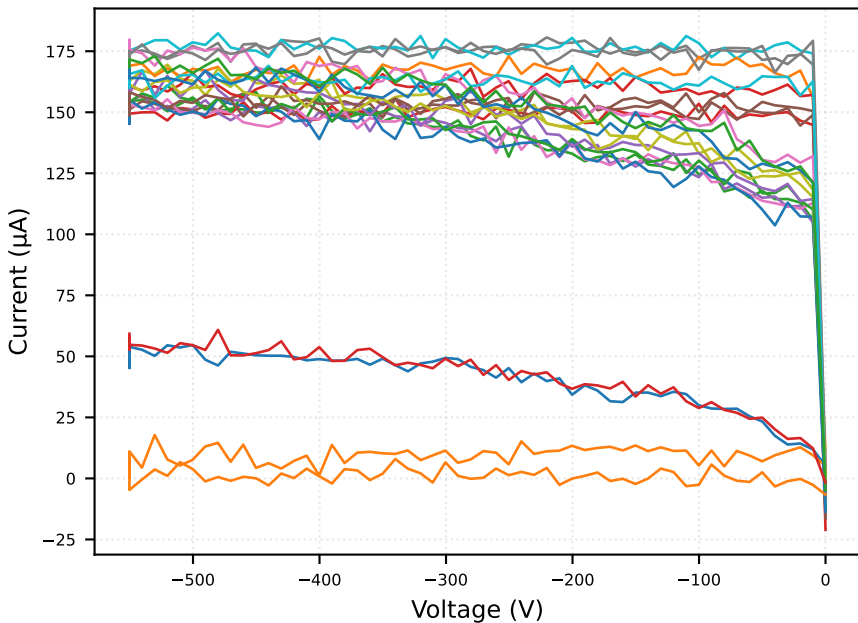

20USBML1239333

- 5-3_MODULE_IV_AMAC
- 5-24_MODULE_IV_AMAC
- 5-58_MODULE_IV_AMAC
- 5-75_MODULE_IV_AMAC
- 5-92_MODULE_IV_AMAC
- 5-109_MODULE_IV_AMAC
- 5-126_MODULE_IV_AMAC
- 5-143_MODULE_IV_AMAC
- 5-160_MODULE_IV_AMAC
- 5-177_MODULE_IV_AMAC
- 5-194_MODULE_IV_AMAC
- 5-211_MODULE_IV_AMAC
- 5-228_MODULE_IV_AMAC
- 5-245_MODULE_IV_AMAC
- 5-262_MODULE_IV_AMAC
- 5-279_MODULE_IV_AMAC
- 5-296_MODULE_IV_AMAC
- 5-313_MODULE_IV_AMAC
- 5-330_MODULE_IV_AMAC
- 5-347_MODULE_IV_AMAC
- 5-364_MODULE_IV_AMAC
- 5-381_MODULE_IV_AMAC
- 5-415_MODULE_IV_AMAC
- 5-434_MODULE_IV_AMAC

- x No breakdown
- Breakdown
- - - EBD criteria (500 V)